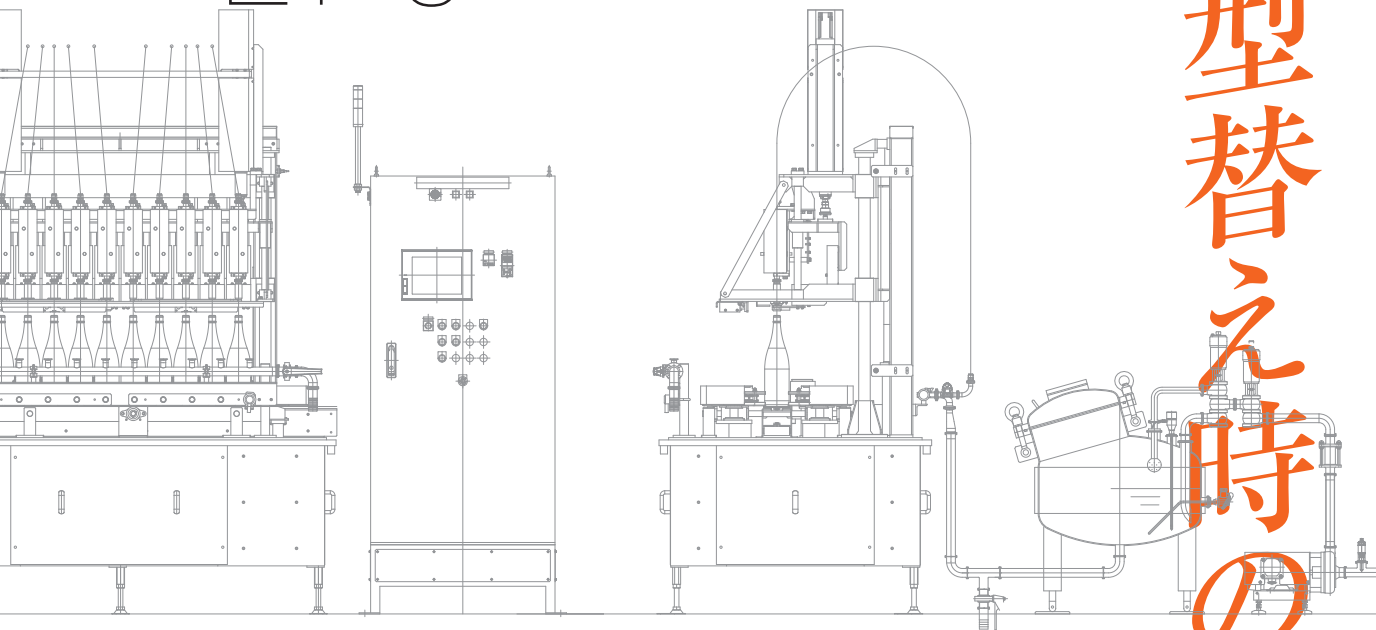

ウェイトフィラ

新宅工業の最新ボトリングシステム

製品動画
公開中
ウェイトフィラの
動画はコチラ

LFJ

全数重量測定で精度と信頼性に優れた充填システム

アタツチメントが少なく、
型替え時の生産ロスを軽減

shintaku

ライン式充填機

ウェイトフィラ

LFJ

LFJ型ライン式ウェイトフィラは、

容器の風袋引き後にあらかじめ設定しておいた重量を充填する
ガラス壺、PETなど各種容器に対応可能な重量測定式充填機です。

●ノズルとボトルが非接触で衛生的に充填

●液経路に動作部が少なく、優れた洗浄性

●圧力制御付き加圧タンク採用で粘性液にも対応

●学習機能付きで充填量を自動補正

参考能力(水)

○1.8L容器充填時:最大1200本/時程度

○500ml容器充填時:最大1700本/時程度

※充填液の泡立ちや粘度、容器形状等で変動します

オプション

○HEPAフィルタユニット搭載

○ノズル洗浄カップ&集中配管

○循環洗浄用リターンタンクユニット