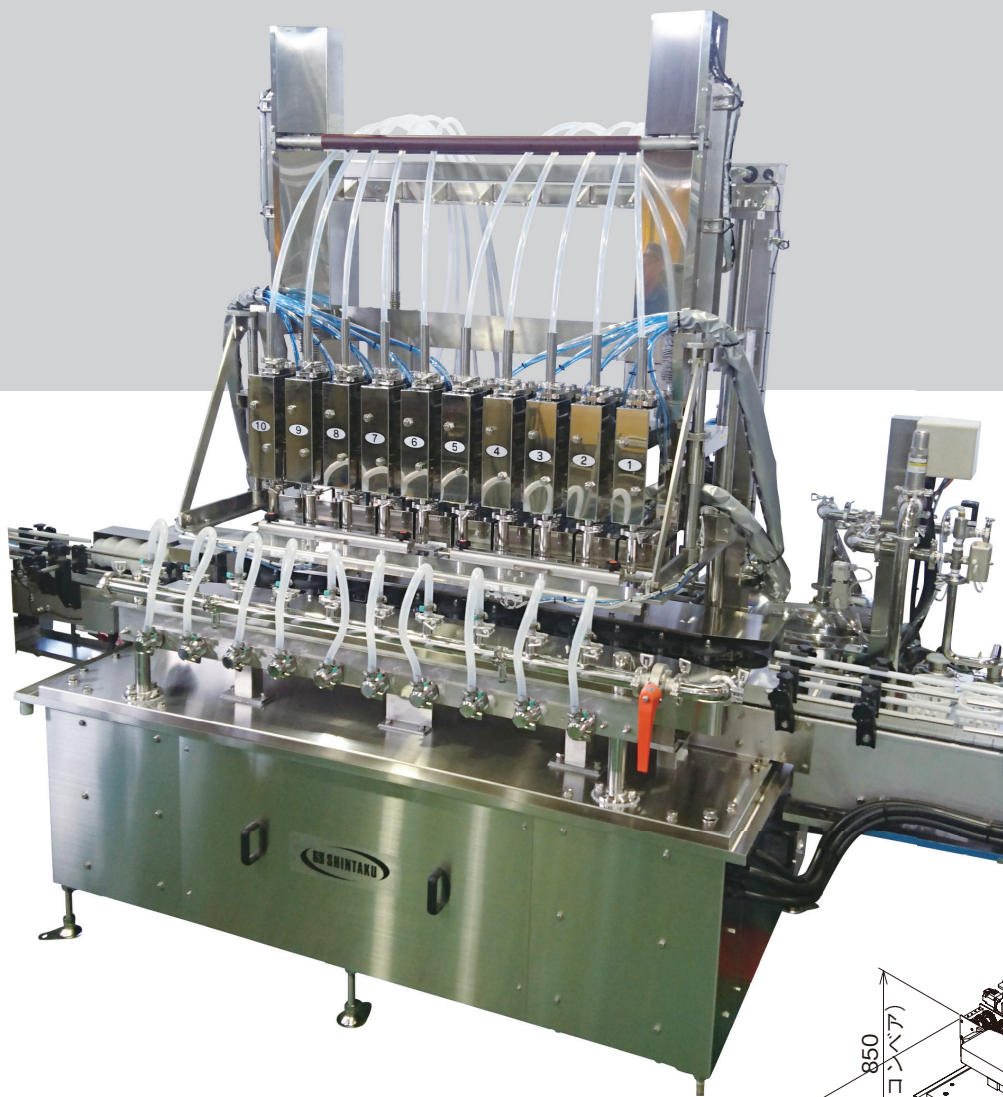

ウェイトフィラ

新宅工業の最新ボトリングシステム

製品動画
公開中
ウェイトフィラの
動画はコチラ

LFJ

全数重量測定で精度と信頼性に優れた充填システム

アタツチメントが少なく、
型替え時の生産ロスを軽減

shintaku

ライン式充填機

ウェイトフィラ

LFJ

LFJ型ライン式ウェイトフィラは、

容器の風袋引き後にあらかじめ設定しておいた重量を充填する
ガラス壺、PETなど各種容器に対応可能な重量測定式充填機です。

●ノズルとボトルが非接触で衛生的に充填

●液経路に動作部が少なく、優れた洗浄性

●圧力制御付き加圧タンク採用で粘性液にも対応

●学習機能付きで充填量を自動補正

参考能力(水)

○1.8L容器充填時:最大1200本/時程度

○500ml容器充填時:最大1700本/時程度

※充填液の泡立ちや粘度、容器形状等で変動します

オプション

○HEPAフィルタユニット搭載

○ノズル洗浄カップ&集中配管

○循環洗浄用リターンタンクユニット