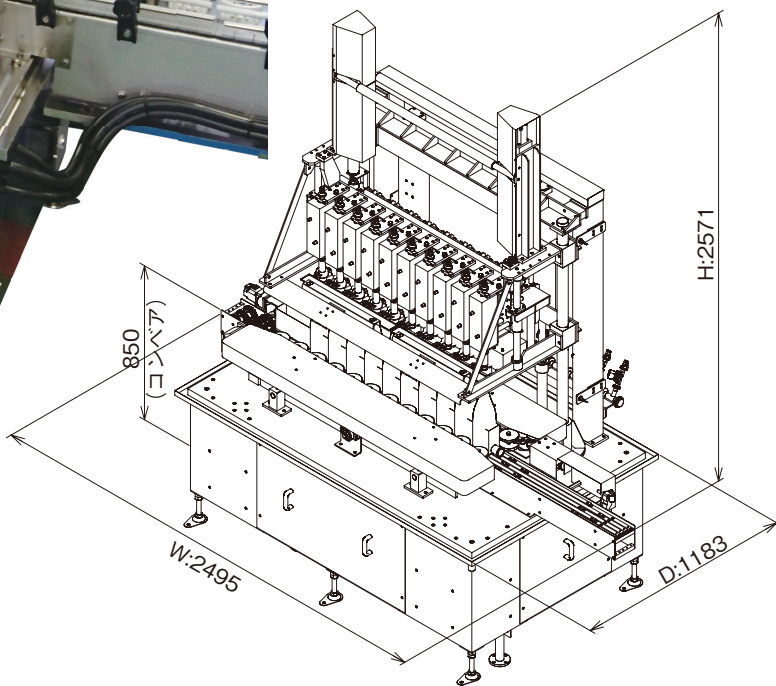

想定容器・充填液

○容器 / 丸壺、角壺、PETボトル

○充填液 / 非粘性液、粘性液(ソース・ドレッシングなど)

仕様詳細に関してはお気軽にご相談ください。

shintaku
新宅工業株式会社

本社・工場
石川県金沢市示野町リ69番地
<https://www.shintaku-kogyo.co.jp>
E-mail: info@shintaku-kogyo.co.jp

●お問い合わせは
Tel.076-268-2411
Fax.076-268-2424

ホームページを
ご覧ください。

新宅工業